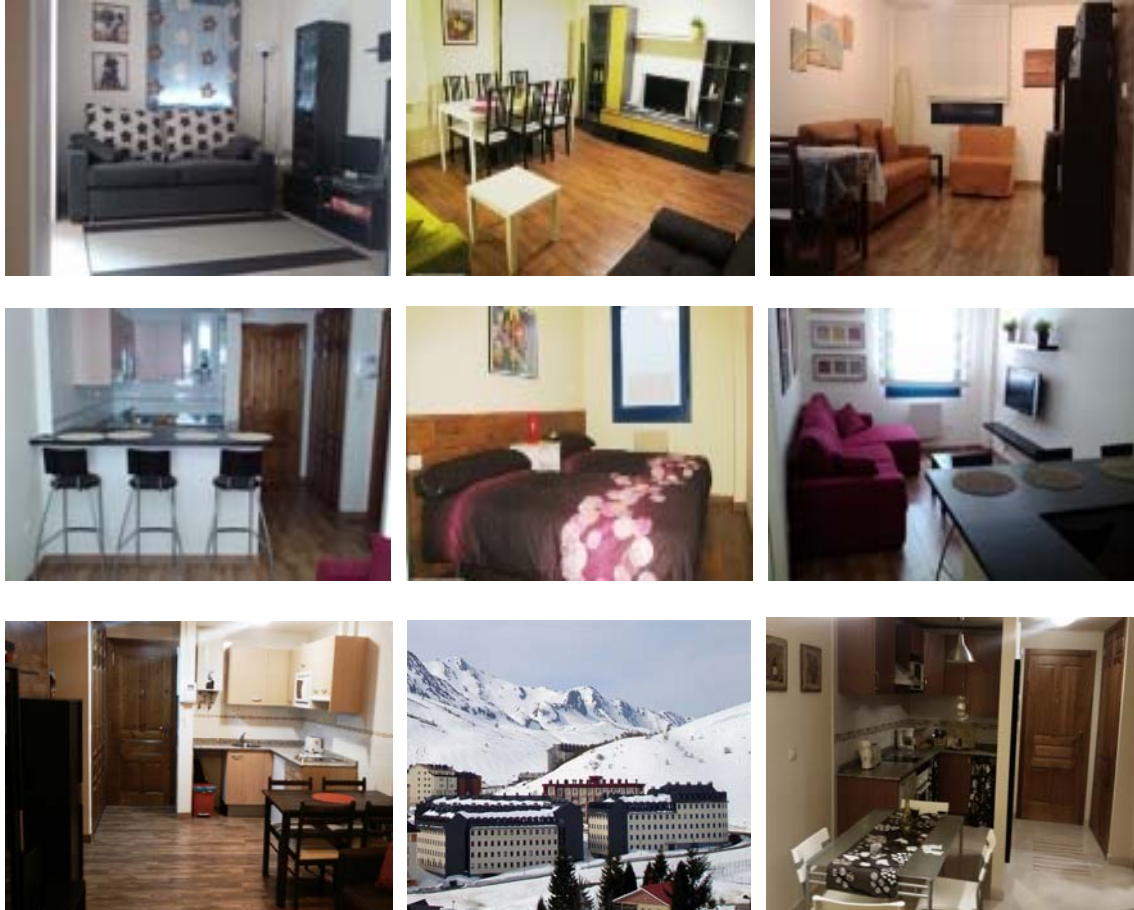

Apt. Reservas Leon

Apartamentos a Pie de Pista (apertura Enero 2010)

- Los apartamentos están formados por:

* Salón-comedor con sofá-cama de matrimonio * Cocina totalmente equipada. * Baño con ducha. * Dormitorio con cama de matrimonio, 2 camas, literas ó tipo estudio.
*Están perfectamente acondicionados y equipados para su comodidad con calefacción, cocina eléctrica, microondas, nevera, menaje completo, TV, DVD y juegos de mesa.